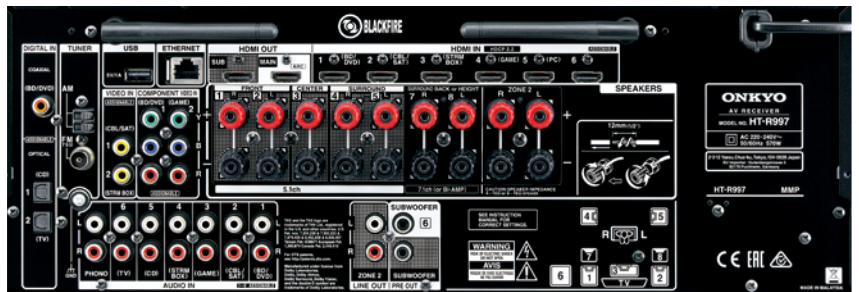

Декодирование с помощью Advanced Music Optimizer™

При скачтии аудиофайла (например, в MP3) высокочастотные данные частично теряются. Это может

* Требуется обновление встроенного ПО.

Текст на ресивере может отличаться в зависимости от региона.